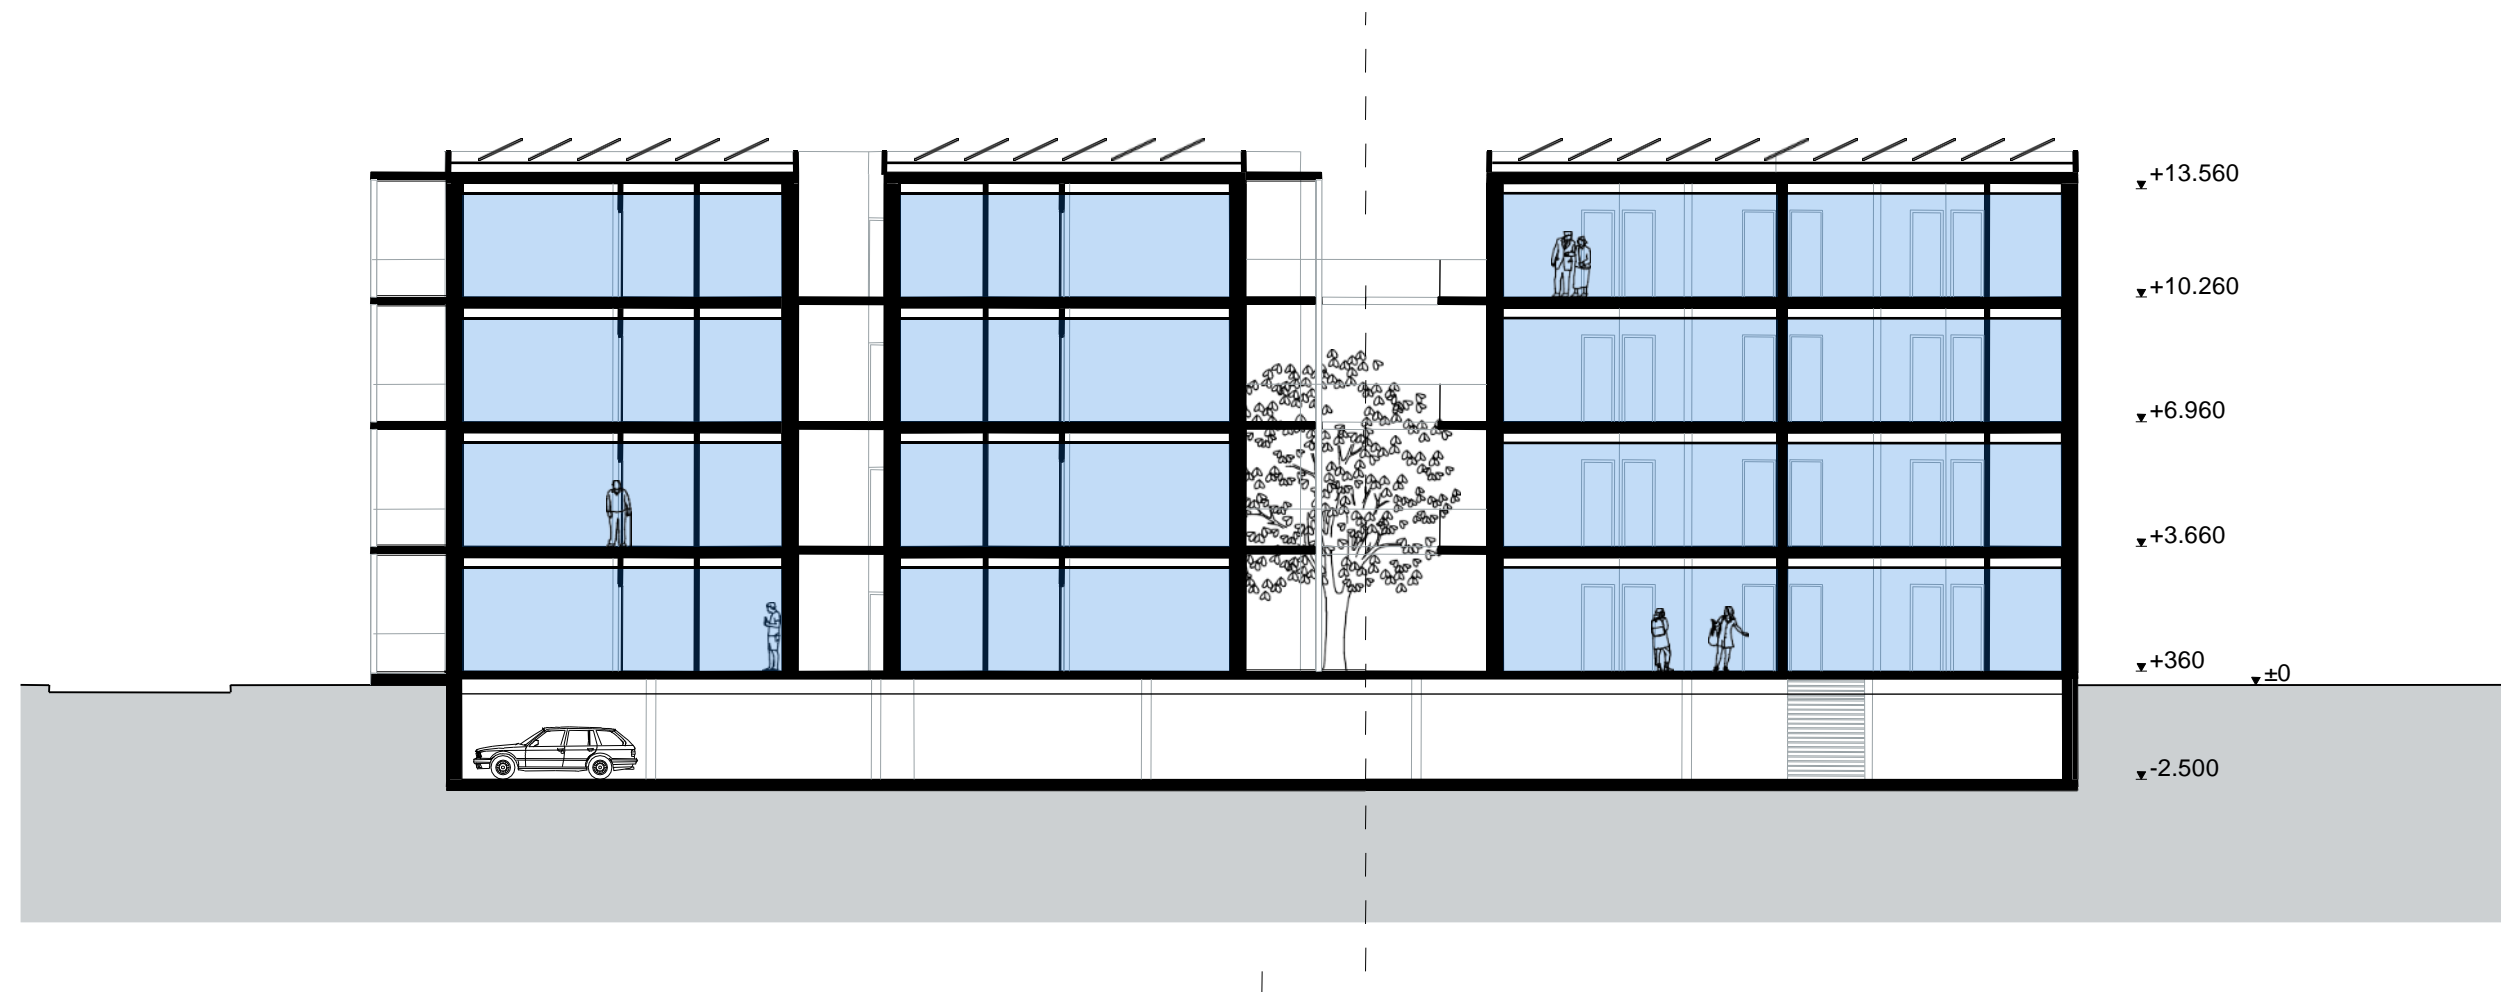

Visie

Groen vloeit tussen gebouwen

Iedereen een hoekappartement

Zicht, zon & lucht door ensemble

Grote groene tuin

Hogere begroeiing als overgang publiek privé

Groene gevels in binnenstraten

“Bos” met renen speel paden

Plantenbakken

Grote biodiversiteit versterkt lokaal groen

- Hogere begroeiing bij de overgang van openbaar naar privé
- In de open grond meerdere bomen, en een vrije wilde tuin
- Een gedeeld plein met begroeiing in plantenbakken in het binnenhof

Sfeer impressie

Binnenhof met plantenbakken

Gedeelde tuin voor ontmoeting

“Vrije” Bosrand

Bomen

Langs de randen van het plot komt een zone open grond. Hier willen we meerdere klimaatbestendige meerstammige bomen plaatsen.

Doorsnede

Stedenbouwkundig zijn 4 verdiepingen toegestaan en een hoogte van 13,2m

1. Duurzaamheid
2. Snelheid
3. Kwaliteit
4. Vakmanschap

Duurzaamheid | zonnepanelen en warmtepompen op het dak