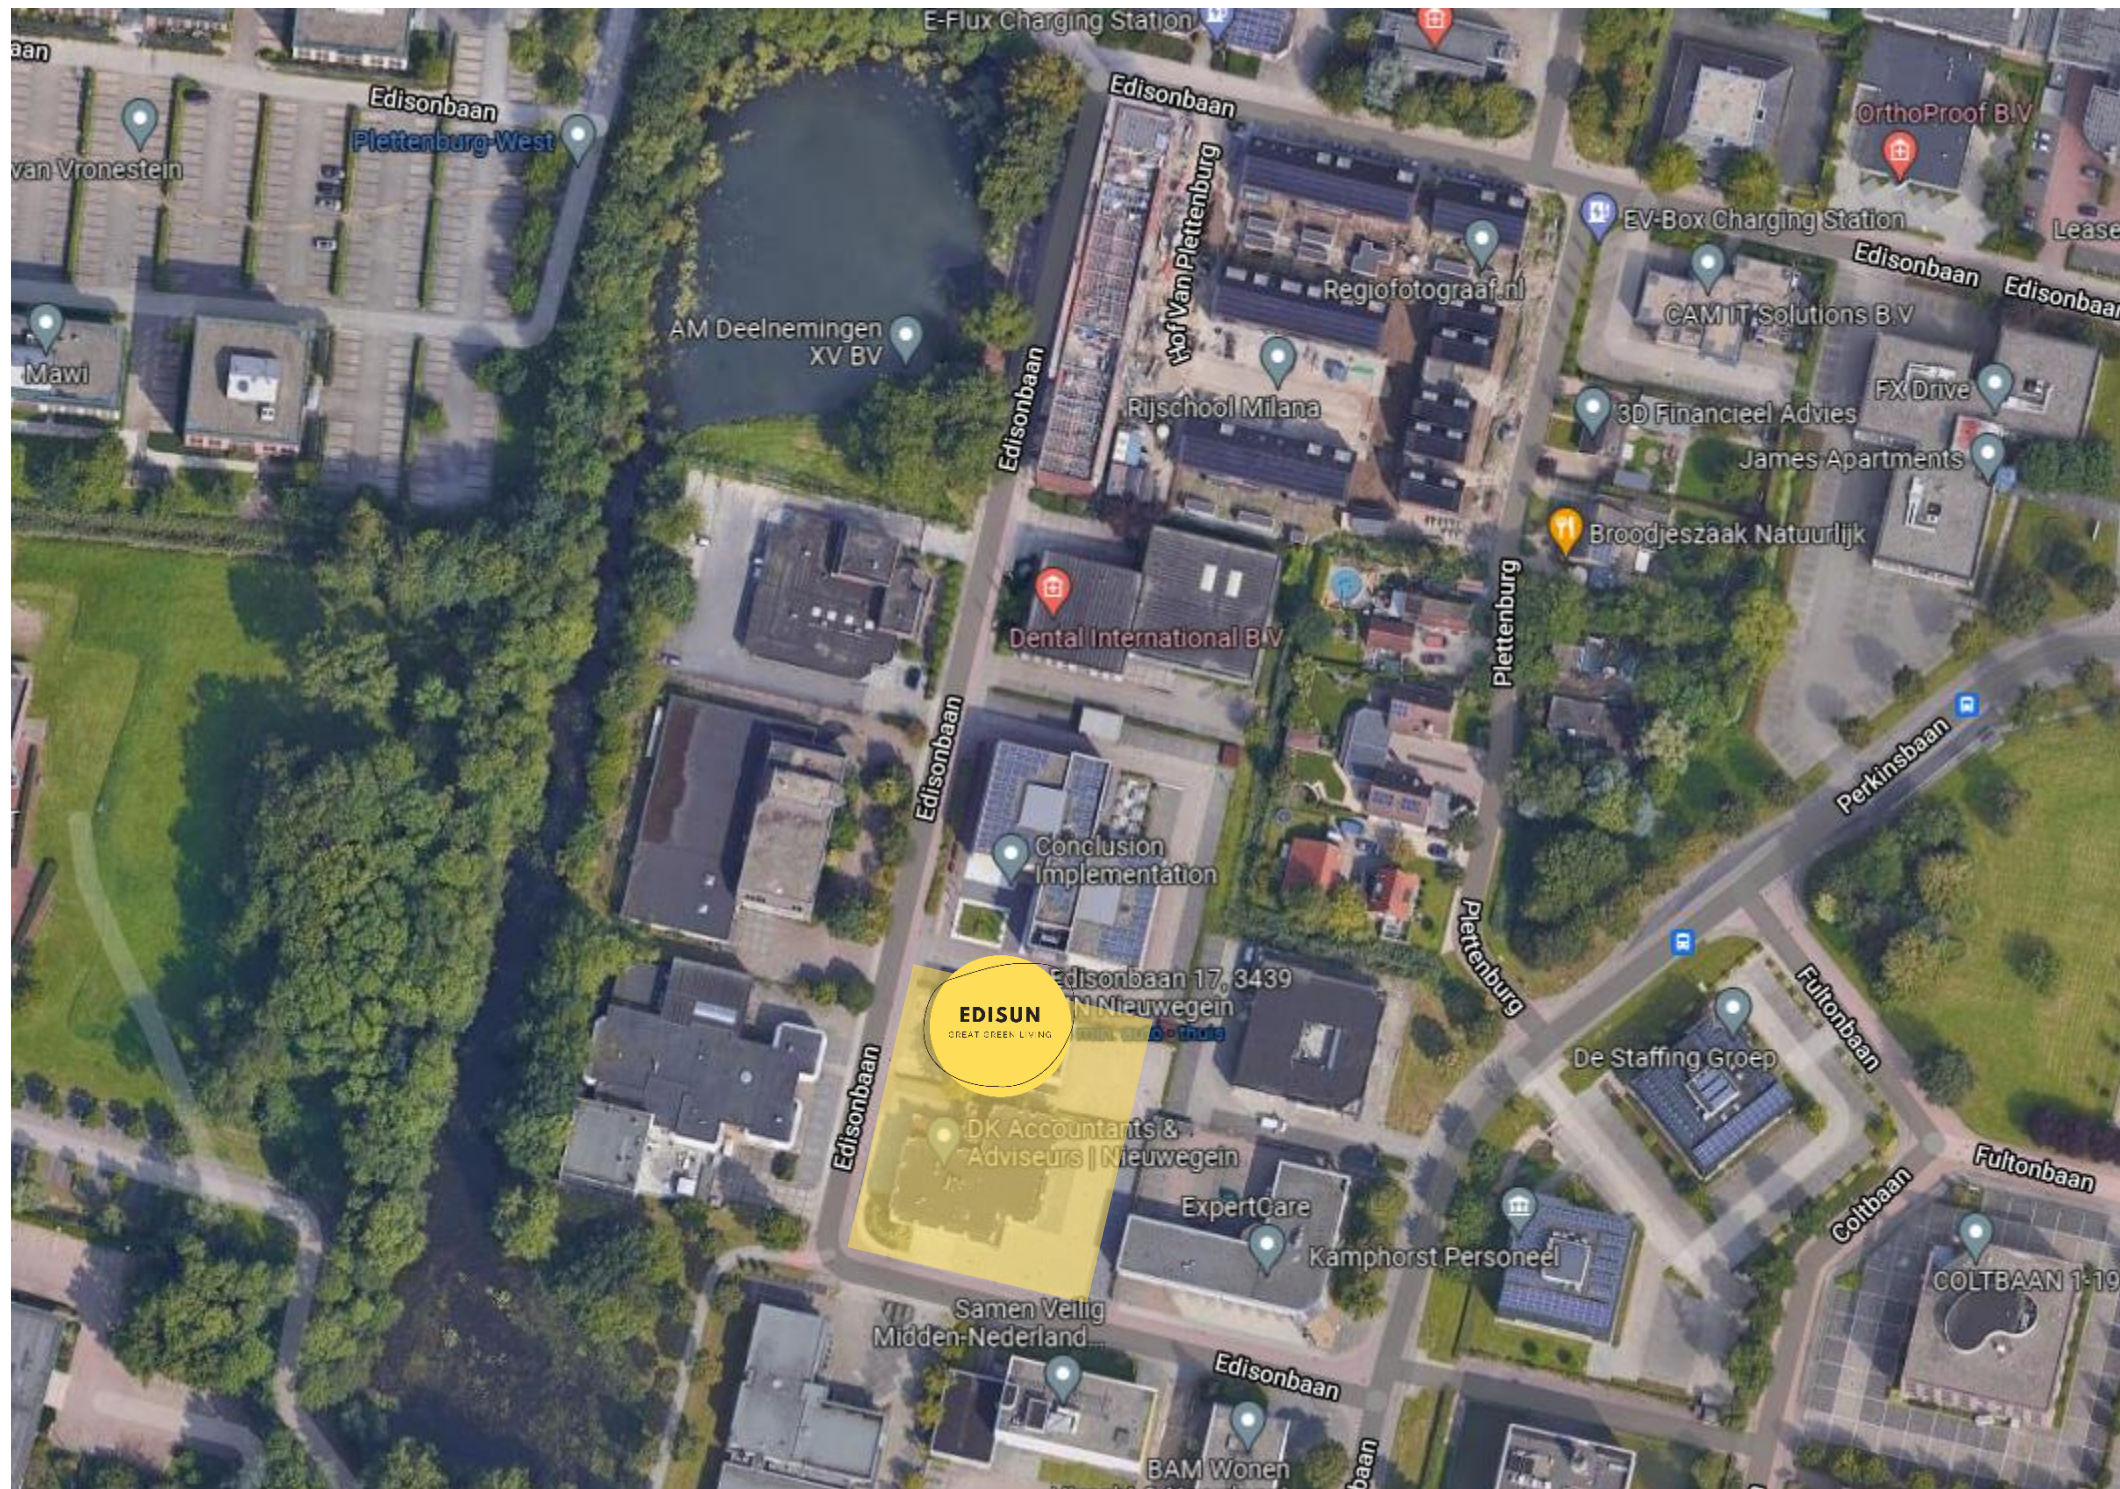

Welkom!

Nieuwegein

homes factory

DE BESTE HUIZEN BOUW JE BINNEN

ATELIER v BERLO

Edisun | 2 percelen in de bocht van de Edisonbaan

Participatie | het proces

Edisun | 2 percelen in de bocht van de Edisonbaan

Visie

Groen vloeit tussen gebouwen

Iedereen een hoekappartement

Zicht, zon & lucht door ensemble

Grote groene tuin

Hogere begroeiing als overgang publiek privé

Groene gevels in binnenstraten

“Bos” met renen speel paden

Sfeer impressie

Binnenhof met plantenbakken

Gedeelde tuin voor ontmoeting

“Vrije” Bosrand

Bomen

Langs de randen van het plot komt een zone open grond. Hier willen we meerdere klimaatbestendige meerstammige bomen plaatsen.