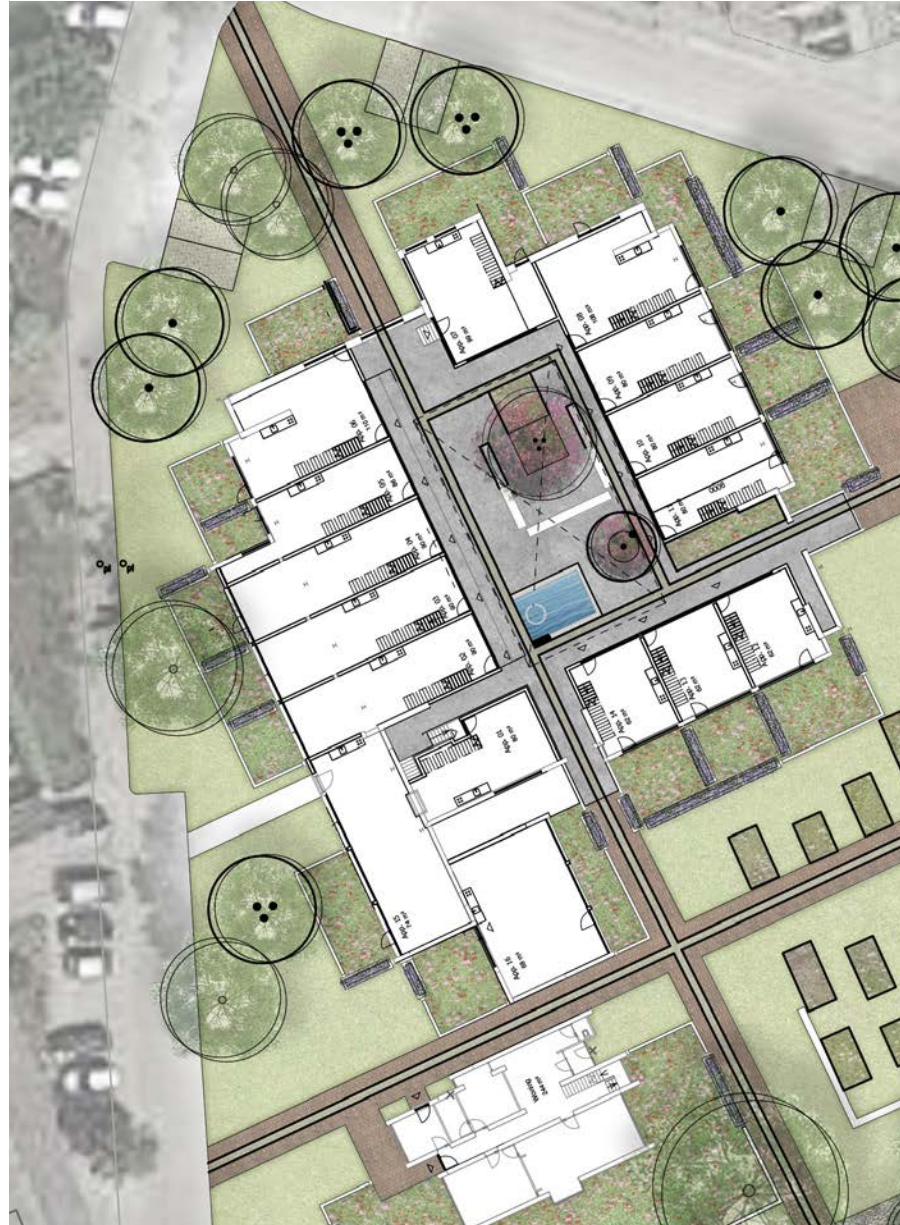

VERGROENEN PATIOS