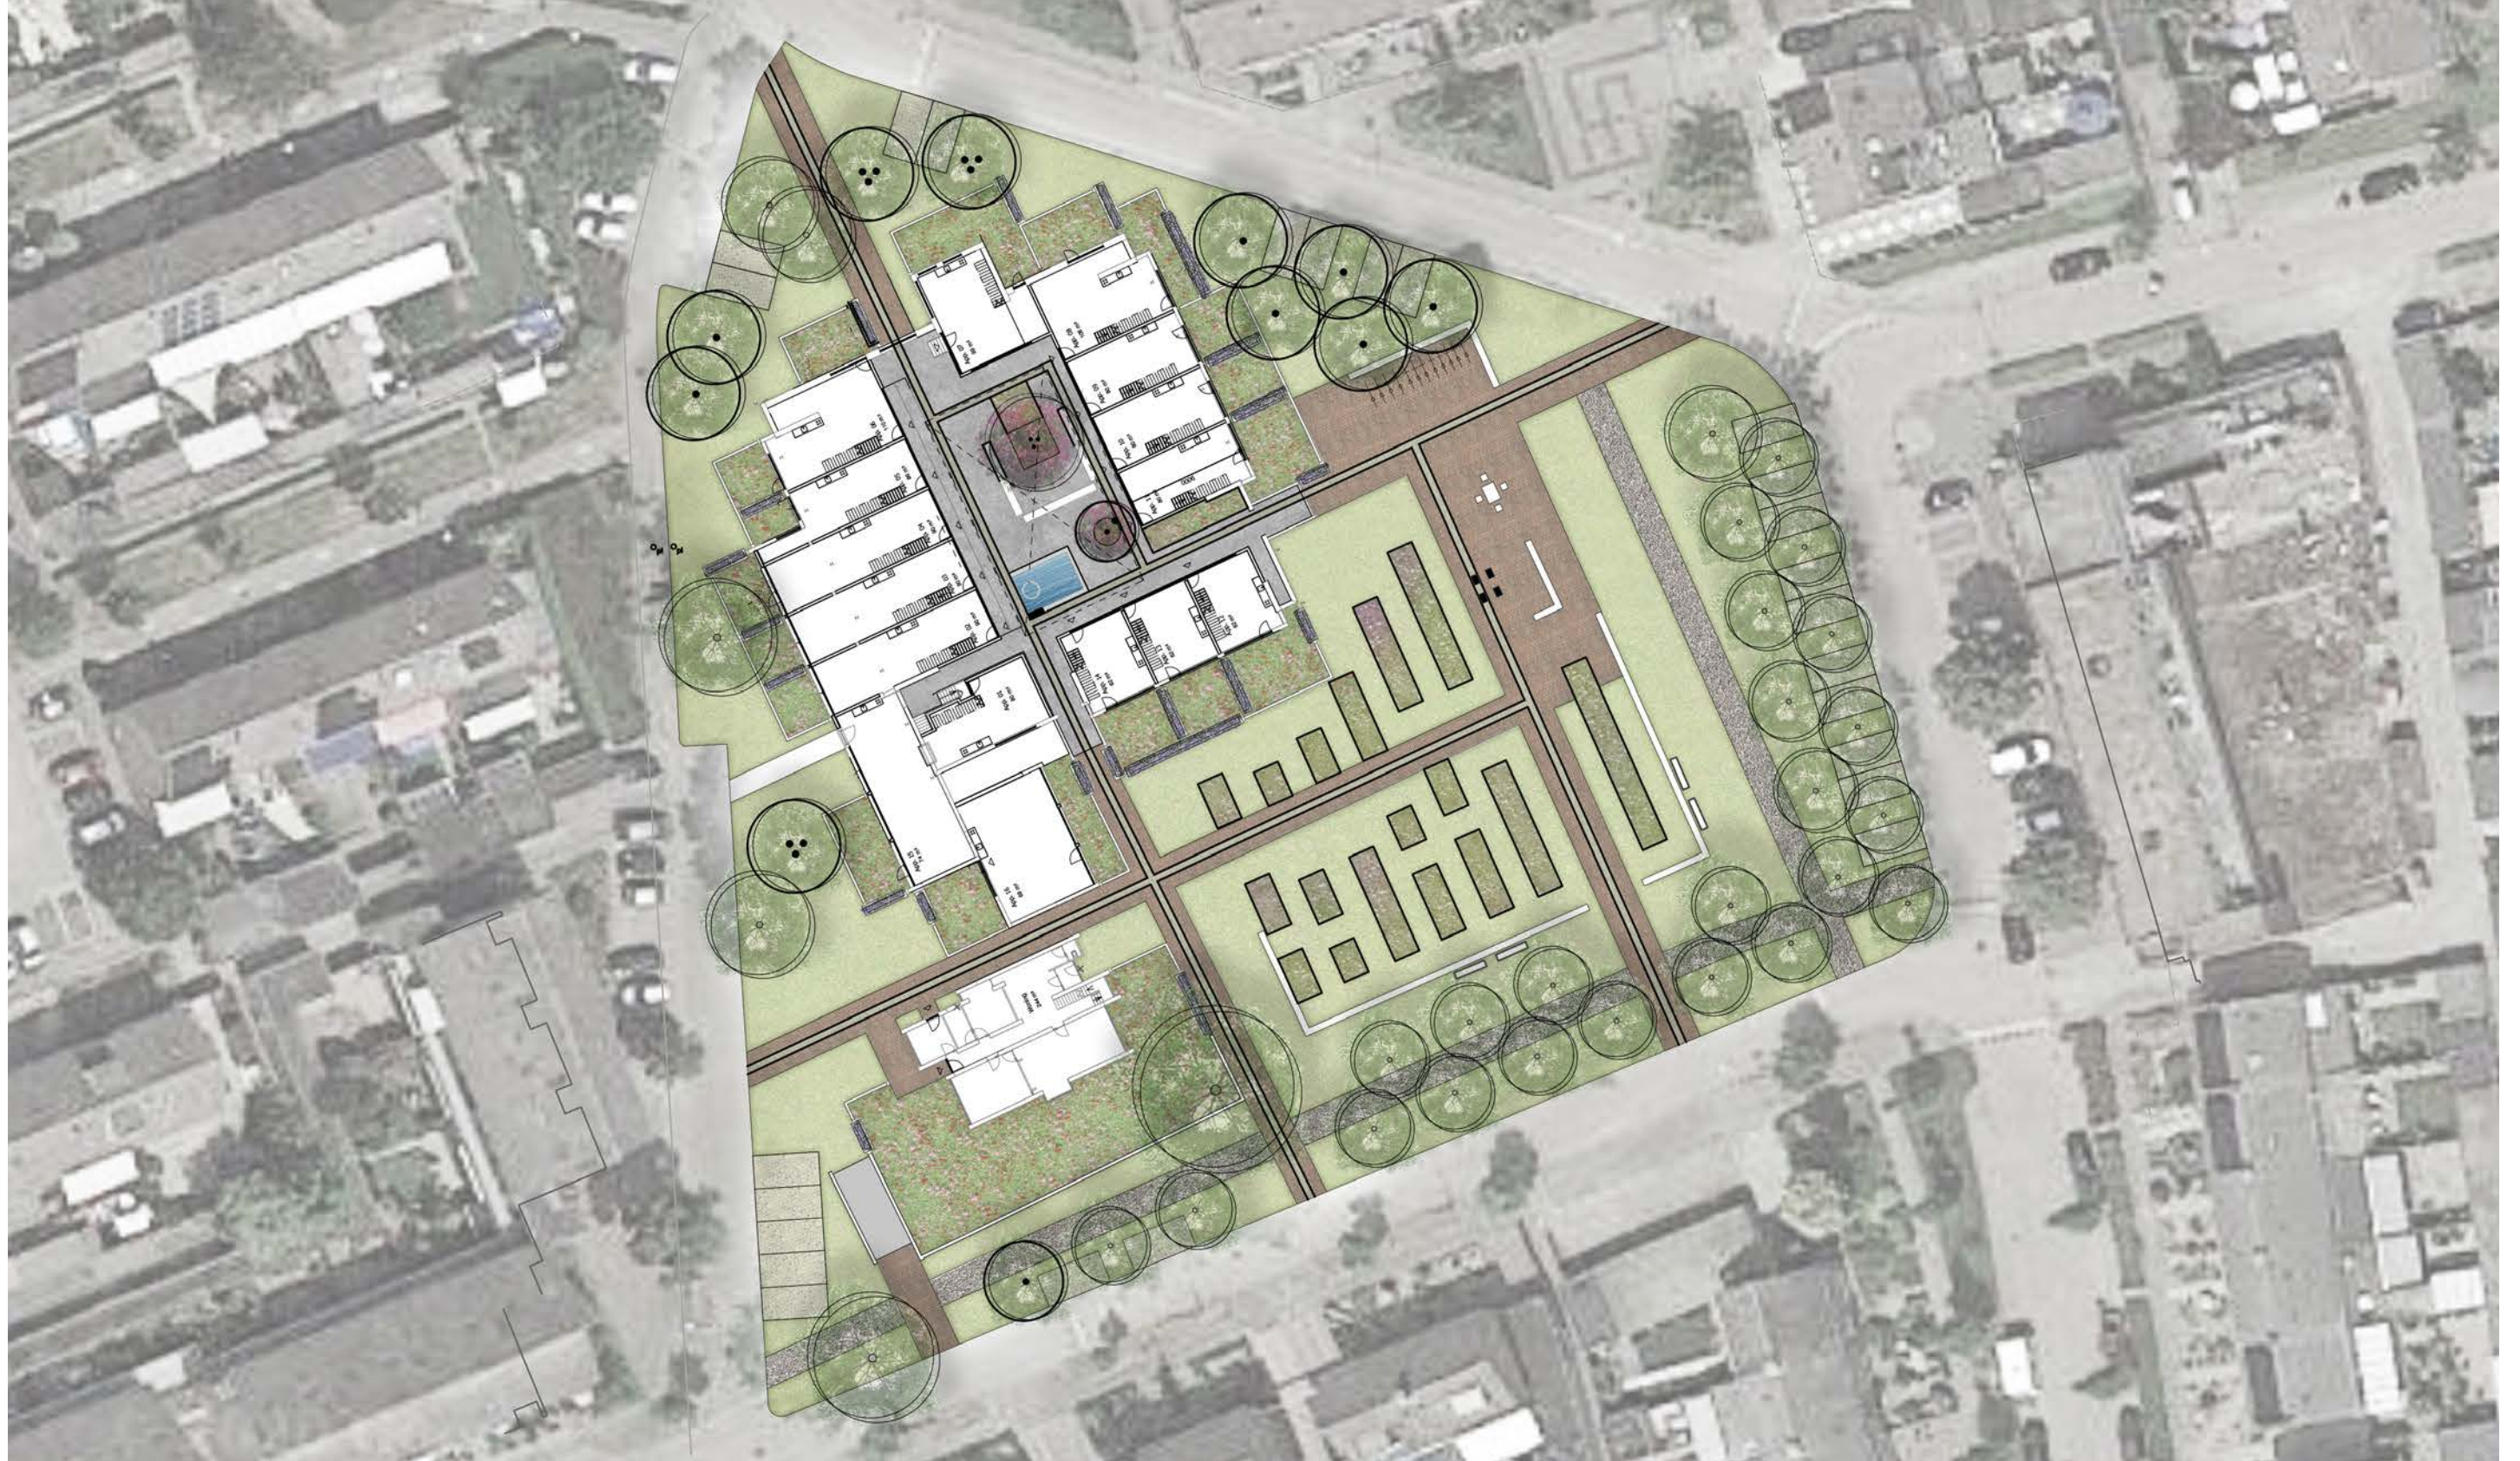

DE BOSSCHE SCHOOL EN HET PLASTISCH
GETAL

ALLE VLAKKEN VAN EN ROND DE KERK ZIJN VERDEELD
NAAR RATIO VAN HET PLASTISCH GETAL. OOK DE
BUITENRUIMTE DOET HIERIN MEE.
DE VLAKVERDELING EN LIJNVOERING
CORRESPONDEREN MET HET BOUWVOLUME. HIERDOOR
ONTSTAAT EEN INTEGRAAL GEHEEL.

25 PARKEERPLAATSEN

AFSCHEIDINGEN VAN BETONMUURTJES EN
PLANTBAKKEN

TOEVOEGEN VAN GROENE MASSA IN AANSLUITING OP
AANWEZIGE BOOMSTRUCTUUR

RUIMTELIJK LIJNENSPEL VAN VERSCHILLENDE SIERGRASSEN
BINNEN KADERS VAN HET PLEIN