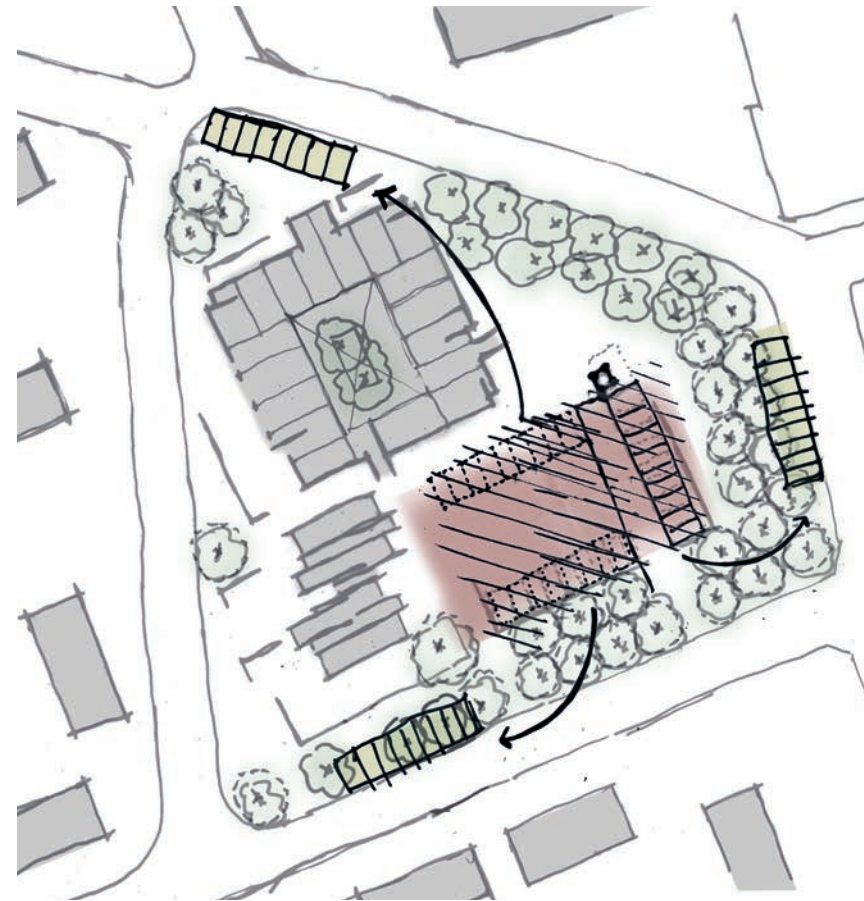

HEISTRAAT

SINT MAARTENSTRAAT

GROTE DOELENLAAN

BESTAANDE SITUATIE

LANGZAAMVERKEERSROUTE - BUFFER

PARKEERPLEIN

GAZON / GROENE RESTRUIJTE

CONCEPTSTAPPEN

DE TRANSFORMATIE VAN DE BUITENRUIMTE GAAT GEPAARD MET BEHOUD VAN DE RUIMTELIJKE STRUCTUUR. HET MONUMENTALE ENSEMBLE VAN HET VOLUME VAN DE KERK, HET RUIMTELIJKE PLEIN EN DE ICONISCHE KLOKKENTOREN BLIJFT IN STAND.

VERSTERKEN GROENE ZOOM

DE BESTAANDE RIJ MET PLATANEN WORDT OM HET VOLLEDIGE PLEIN HEEN GETROKKEN. HIERDOOR ERVAAR JE MEER EENHEID AAN 'DE VOORKANT' VAN HET GEBOUW.

PARKEREN VAN HET PLEIN AF

DOOR DE FUNCTIE VAN PARKEREN TE VERPLAATSEN, ONTSTAAT RUIMTE OP HET PLEIN. DIT VERGROOT DE STATIGHEID VAN HET GEBOUWDE ENSEMBLE

25 PARKEERPLAATSEN

AFSCHEIDINGEN VAN BETONMUURTJES EN
PLANTBAKKEN

TOEVOEGEN VAN GROENE MASSA IN AANSLUITING OP
AANWEZIGE BOOMSTRUCTUUR

RUIMTELIJK LIJNENSPEL VAN VERSCHILLENDE SIERGRASSEN
BINNEN KADERS VAN HET PLEIN